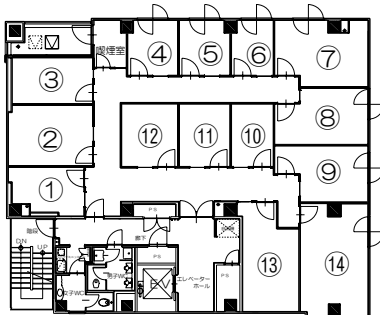

天神の一等地に事務所を持ち、清潔で明るく、機能的な空間でのお仕事ができます！！

これから会社を興す方、興したいが資金不足でお悩み方、朗報です。
当社のサービスオフィス…【ホフィスネット天神】を利用すれば、オフィス設置の
トータルコスト削減が可能です!!! 契約した日に、お仕事が始まります。
定期的な出張や長期出張、営業所移転前の仮事務所には是非、お使い下さい。

サービスオフィスのメリット

- O A 機器、インターネットシステム、電話等の初期設備投資の不要
- 人件費削減が可能・・・総合受付でスタッフが来客対応等いたします
- 最短契約期間1ヶ月、敷金・礼金無料のため短期プロジェクト等のニーズにも対応
- 全個室ごとの機械警備導入によりセキュリティーも万全
- 会議室、応接室、ミーティングスペースといった共有スペースあり
- 他起業家同士の交流もできます

その他オプションで「電話秘書サービス」をご用意しております。
こちらをご利用いただければ、オペレーティングスタッフが一度電話を受け、
その後お部屋へ内線を回したり、指定先のお電話番号へ転送することが可能です。
貴社宛のお電話やメッセージへの対応内容は、ご指示いただけます。

4F・6F平面プラン