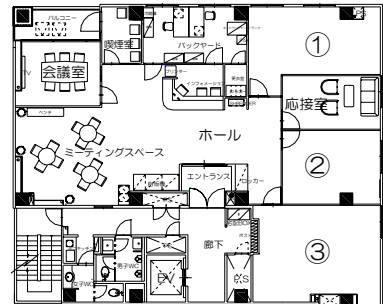

3F平面プラン

■ アクセスMAP ■

- 地下鉄「天神」駅 天神地下鉄商店街より12番出口徒歩5分
- 西鉄大牟田線「西鉄福岡」駅より徒歩6分
- 天神バスセンターより徒歩7分
- 福岡都市高速 天神北ランプより5分
  天神北交差点を左折後、2つ目の信号を右折