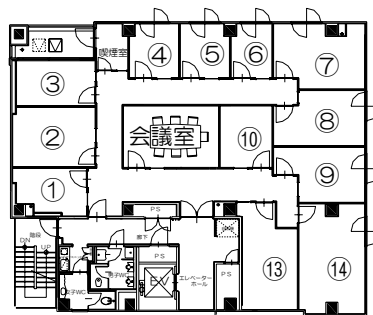

天神の一等地に事務所を持ち、清潔で明るく、機能的な空間でのお仕事ができます！！

これから会社を興す方、興したいが資金不足でお悩み方、朗報です。
当社のサービスオフィス…【ホフィスネット天神】を利用すれば、オフィス設置の
トータルコスト削減が可能です!!! 契約した日に、お仕事が始まります。
定期的な出張や長期出張、営業所移転前の仮事務所には是非、お使い下さい。

サービスオフィスのメリット

- O A 機器、インターネットシステム、電話等の初期設備投資の不要
- 人件費削減が可能・・・総合受付でスタッフが来客対応等いたします
- 最短契約期間1ヶ月、敷金・礼金無料のため短期プロジェクト等のニーズにも対応
- 全個室ごとの機械警備導入によりセキュリティーも万全
- 会議室、応接室、ミーティングスペースといった共有スペースあり
- 他起業家同士の交流もできます

その他オプションで「電話秘書サービス」をご用意しております。
こちらをご利用いただければ、オペレーティングスタッフが一度電話を受け、
その後お部屋へ内線を回したり、指定先のお電話番号へ転送することが可能です。
貴社宛のお電話やメッセージへの対応内容は、ご指示いただけます。

5F平面プラン

■ アクセスMAP ■

- 地下鉄「天神」駅 天神地下鉄商店街より12番出口徒歩5分
- 西鉄大牟田線「西鉄福岡」駅より徒歩6分
- 天神バスセンターより徒歩7分
- 福岡都市高速 天神北ランプより5分
  天神北交差点を左折後、2つ目の信号を右折

howffice net TENJIN

〒810-0001 福岡市中央区天神4-8-2 tenjin Bldg. +

お問合せ：0120-423-250

平日9：00～18：00（土日祝日・夏季・冬季休暇除く）

※ 夏季休暇 8/13（水）～8/17（日）