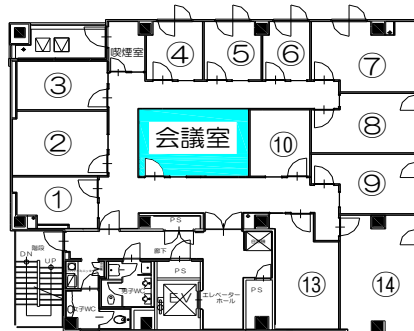

入会金OFF！キャンペーン

期間：2009年6月1日～7月31日

天神にMy Office！ここから新たなビジネスチャンスが生まれます。

キャンペーン期間中にご入会いただくと今なら入会金
(賃料の1.5か月分)がOFFになります！
ぜひ、この機会にお問合せください。

個室会員

入会金：61,425円～330,750円 ⇒ (OFF)
賃料：40,950円～220,500円/月
共益費：10,500円 or 12,600円/月

バーチャル会員

入会金：23,625円 ⇒ (OFF)
賃料：15,750円/月
共益費：賃料に含む

5F平面

個室面積：3.4㎡～26.3㎡
その他施設：会議室・応接室
会員専用ミーティングスペース

Map

■ 地下鉄「天神」駅
12番出口より
徒歩5分

お申込み条件

- 契約期間が6ヶ月以上であること
※ 契約期間内に解約される場合は、入会金をいただきますので予めご了承ください。
- 新規入会の方であること
- 契約開始日が2009年6月1日～7月31日であること